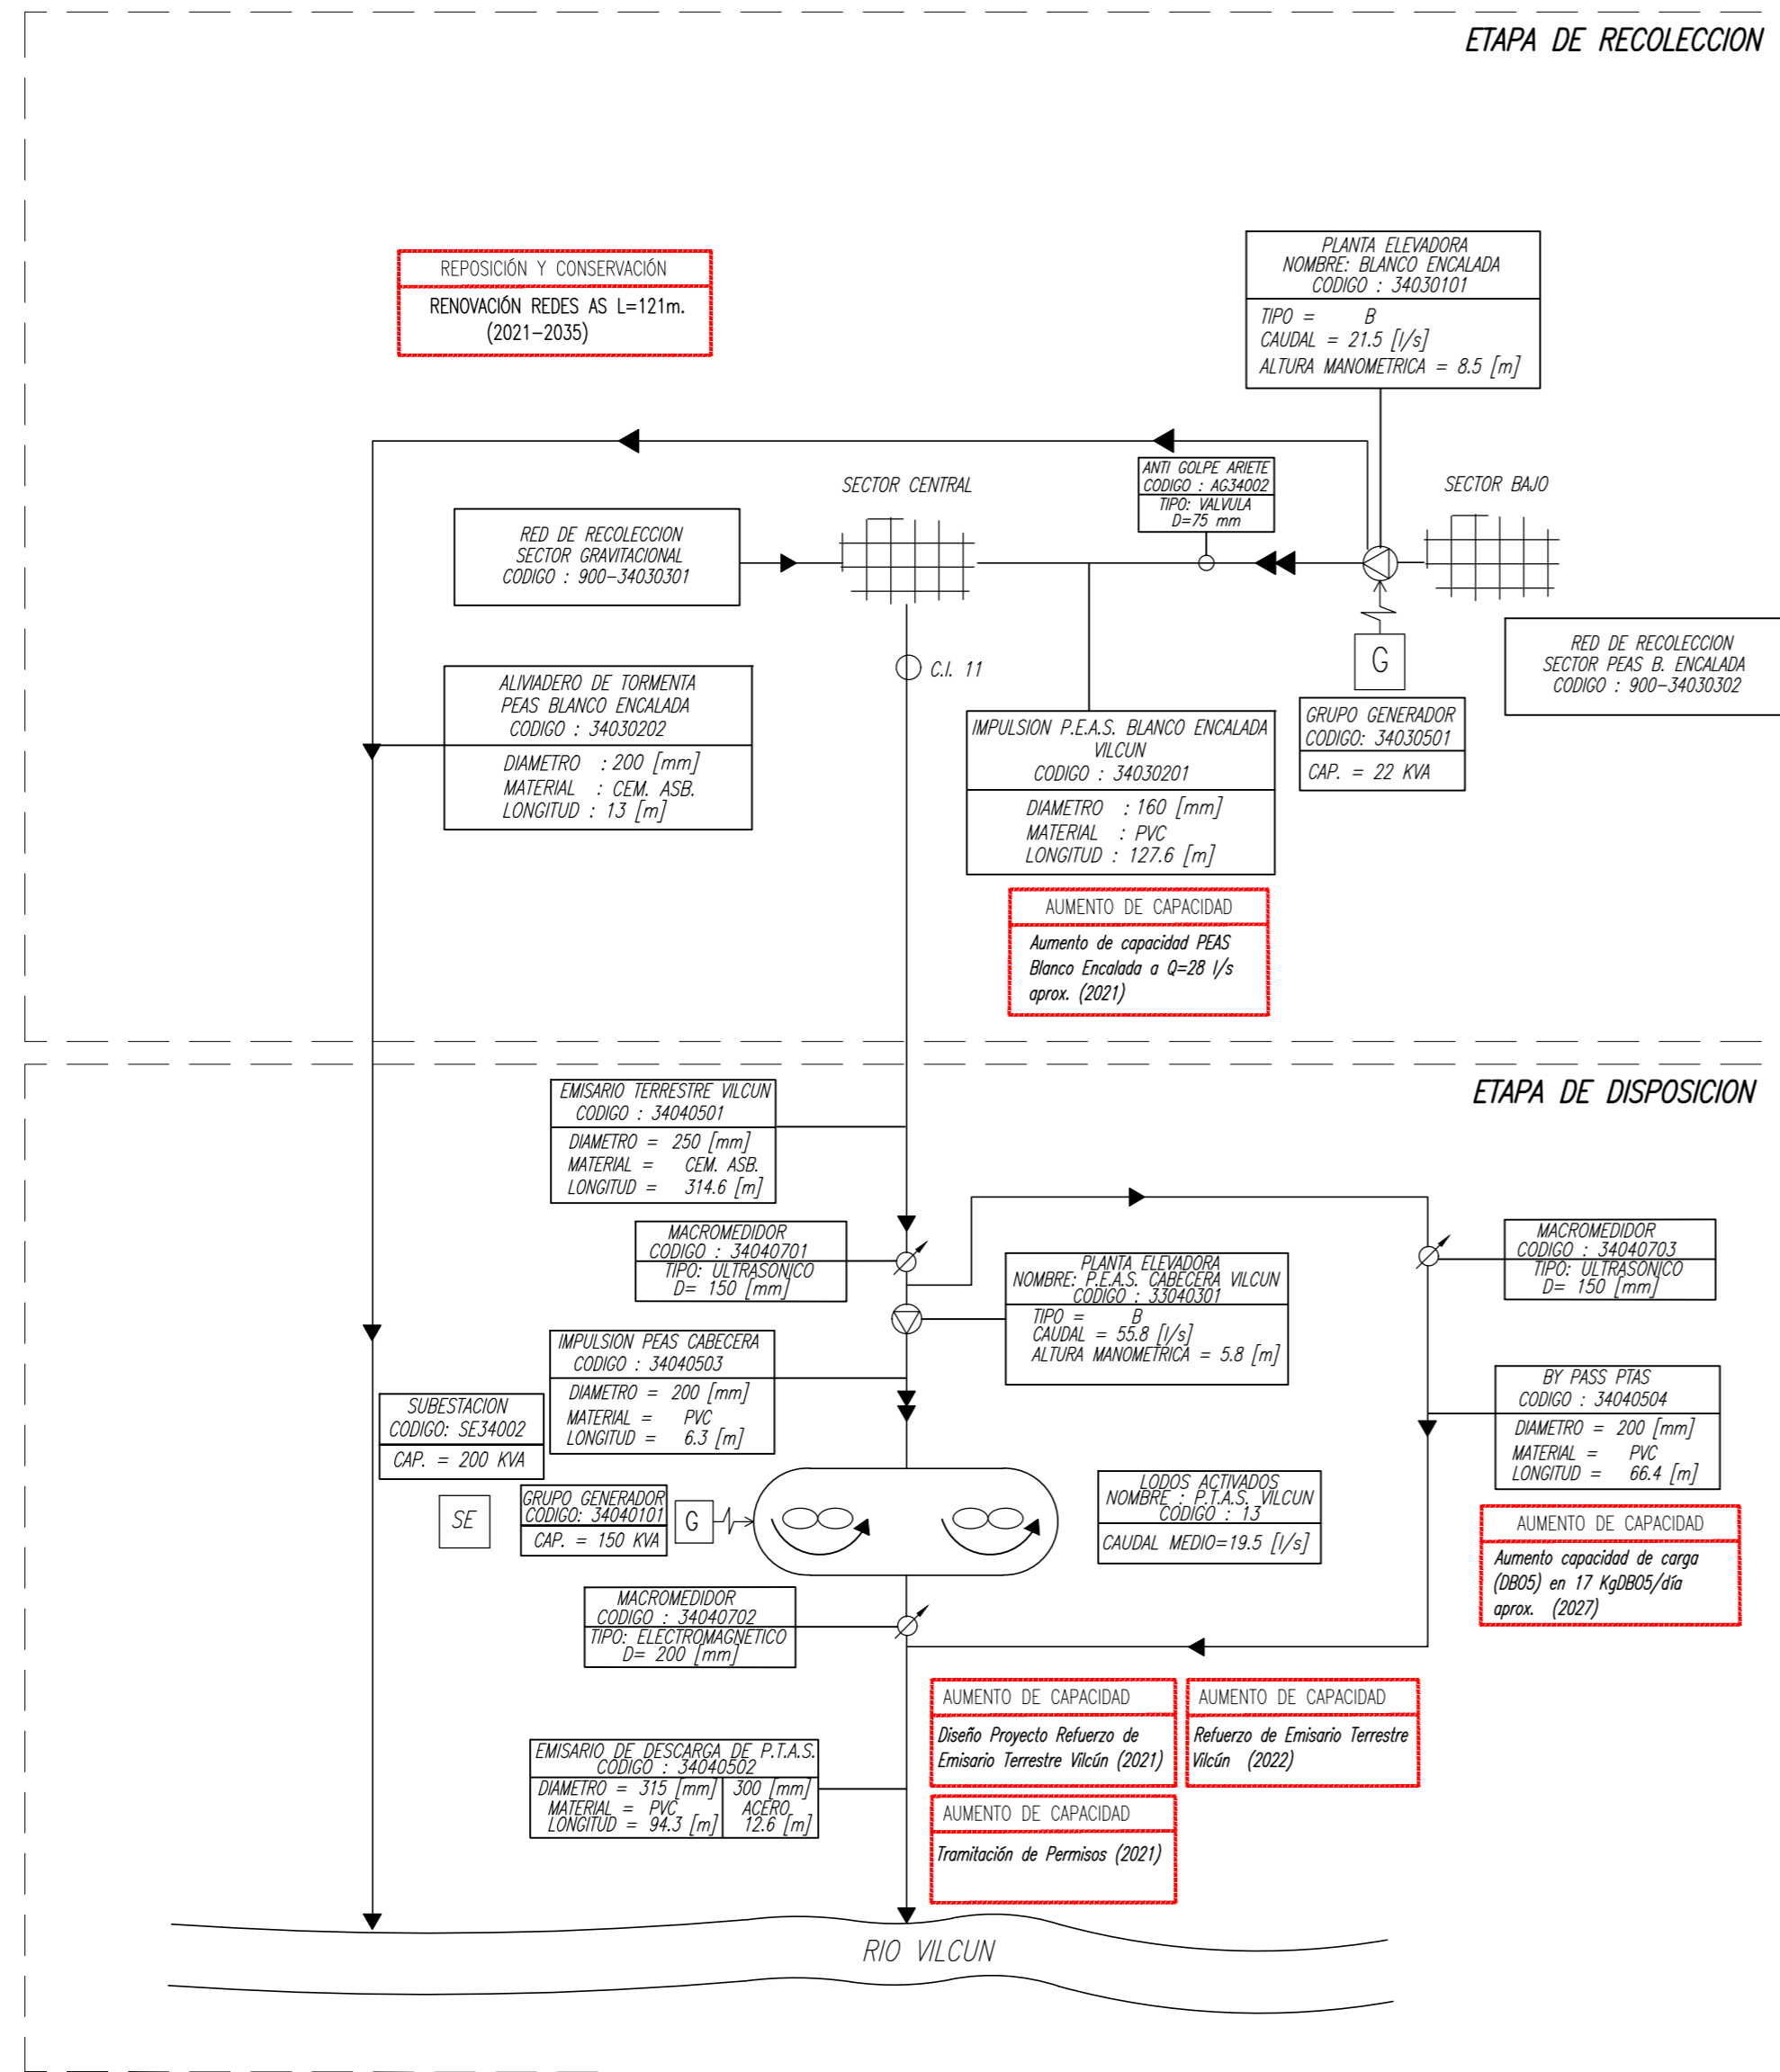

SIMBOLOGIA

aguas Araucanía

PLANES DE DESARROLLO 2020-2034

SISTEMA DE AGUAS SERVIDAS
ESQUEMA DE INFRAESTRUCTURA
DE OBRAS EXISTENTES
VILCUN

FECHA	PLANO N°	REV
JUNIO 2020	PD-VIL-AS-00	0

SIMBOLOGIA

agua Araucanía

PLANES DE DESARROLLO 2020-2034

SISTEMA DE AGUA POTABLE
ESQUEMA DE INFRAESTRUCTURA
DE OBRAS FUTURAS
VILCUN

FECHA	PLANO N°	REV
JUNIO 2020	PD-VIL-AP-00	0

SIMBOLOGIA

PLANES DE DESARROLLO 2020-2034

**SISTEMA DE AGUAS SERVIDAS
ESQUEMA DE INFRAESTRUCTURA
DE OBRAS FUTURAS
VILCUN**

FECHA	PLANO N°	REV
JUNIO 2020	PD-VIL-AS-00	0

SIMBOLOGIA

aguas Araucanía

PLANES DE DESARROLLO 2020-2034

**SISTEMA DE AGUA POTABLE
ESQUEMA DE INFRAESTRUCTURA
DE OBRAS EXISTENTES
VILCUN**

FECHA	PLANO N°	REV
JUNIO 2020	PD-VIL-AP-00	0