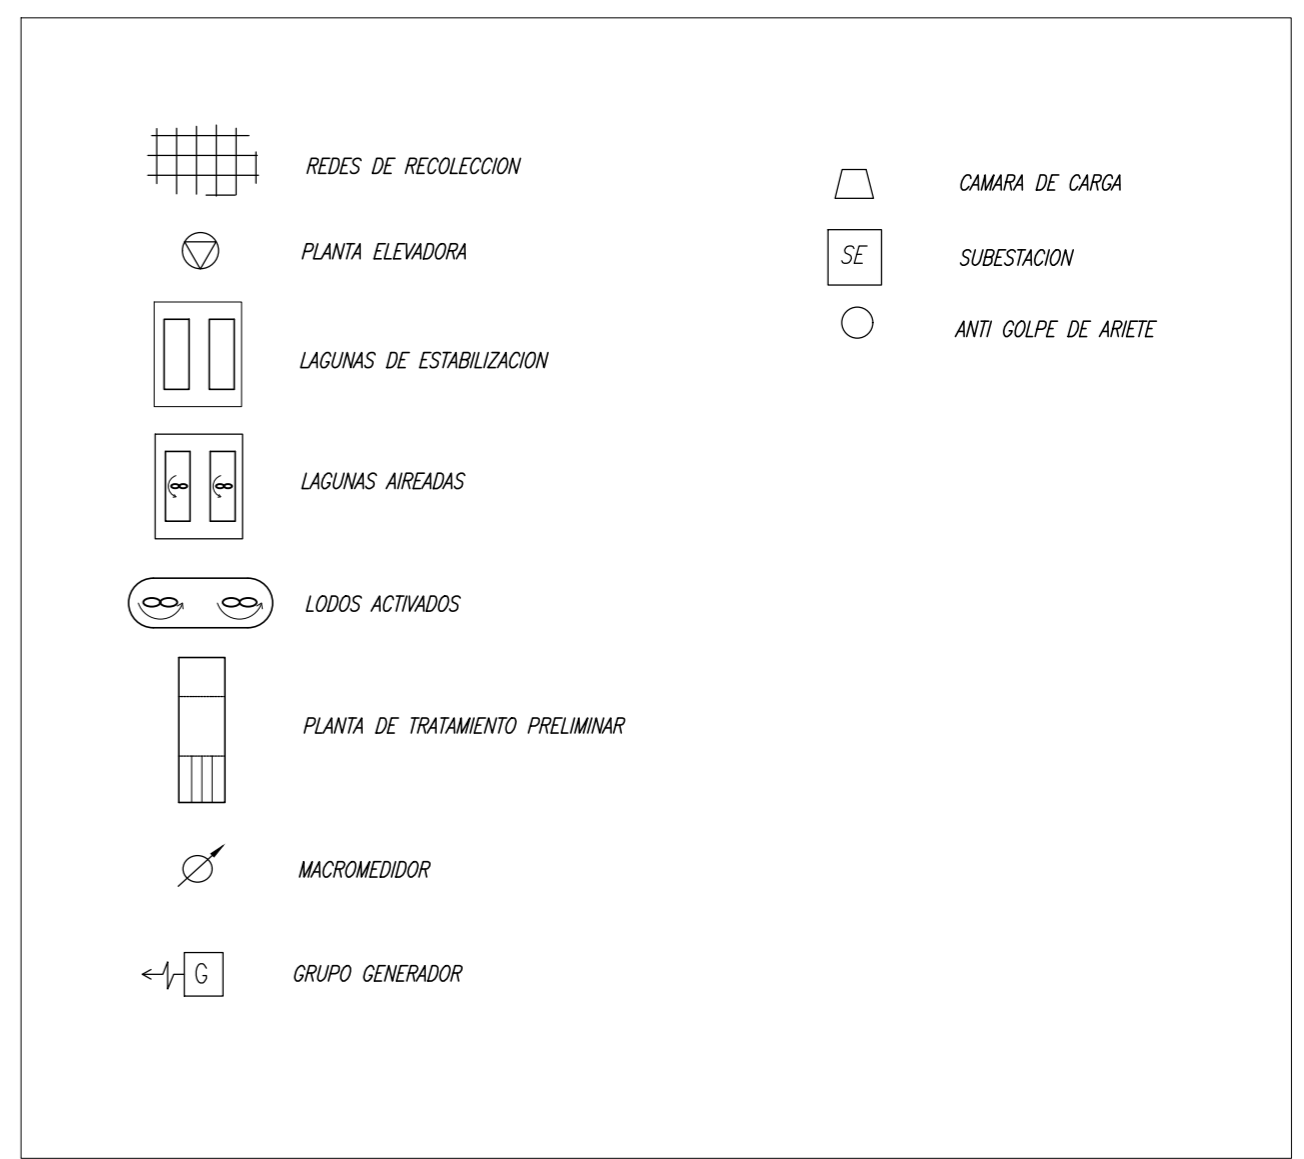

SIMBOLOGIA

aguas Araucanía

PLANES DE DESARROLLO 2020-2034

SISTEMA DE AGUAS SERVIDAS
ESQUEMA DE INFRAESTRUCTURA
DE OBRAS EXISTENTES
VILCUN

FECHA	PLANO N°	REV
JUNIO 2020	PD-VIL-AS-00	0

SIMBOLOGIA

agua Araucanía

PLANES DE DESARROLLO 2020-2034

SISTEMA DE AGUA POTABLE
ESQUEMA DE INFRAESTRUCTURA
DE OBRAS FUTURAS
VILCUN

FECHA	PLANO N°	REV
JUNIO 2020	PD-VIL-AP-00	0

SIMBOLOGIA

PLANES DE DESARROLLO 2020-2034

**SISTEMA DE AGUAS SERVIDAS
ESQUEMA DE INFRAESTRUCTURA
DE OBRAS FUTURAS
VILCUN**

FECHA	PLANO N°	REV
JUNIO 2020	PD-VIL-AS-00	0

SIMBOLOGIA

aguas Araucanía

PLANES DE DESARROLLO 2020-2034

**SISTEMA DE AGUA POTABLE
ESQUEMA DE INFRAESTRUCTURA
DE OBRAS EXISTENTES
VILCUN**

FECHA	PLANO N°	REV
JUNIO 2020	PD-VIL-AP-00	0