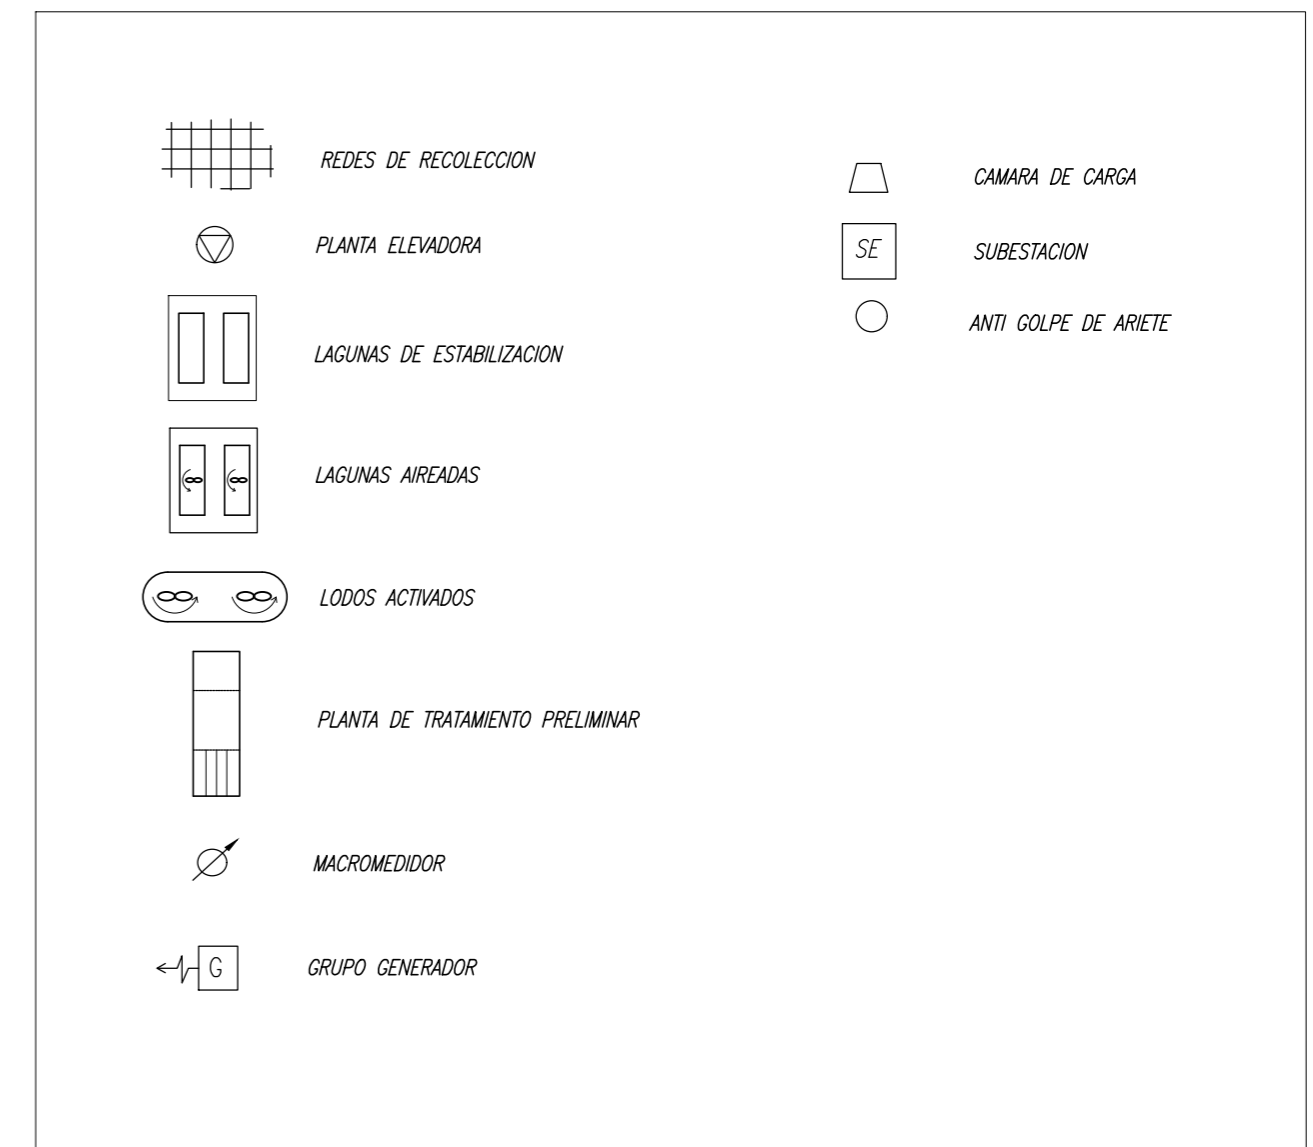

SIMBOLOGIA

aguas Araucanía

PLANES DE DESARROLLO 2020-2034

SISTEMA DE AGUAS SERVIDAS
ESQUEMA DE INFRAESTRUCTURA
DE OBRAS EXISTENTES
VILCUN

FECHA	PLANO N°	REV
JUNIO 2020	PD-VIL-AS-00	0

SIMBOLOGIA

agua Araucanía

PLANES DE DESARROLLO 2020-2034

SISTEMA DE AGUA POTABLE
ESQUEMA DE INFRAESTRUCTURA
DE OBRAS FUTURAS
VILCUN

FECHA	PLANO N°	REV
JUNIO 2020	PD-VIL-AP-00	0

SIMBOLOGIA

PLANES DE DESARROLLO 2020-2034

**SISTEMA DE AGUAS SERVIDAS
ESQUEMA DE INFRAESTRUCTURA
DE OBRAS FUTURAS
VILCUN**

FECHA	PLANO N°	REV
JUNIO 2020	PD-VIL-AS-00	0

SIMBOLOGIA

aguas Araucanía

PLANES DE DESARROLLO 2020-2034

**SISTEMA DE AGUA POTABLE
ESQUEMA DE INFRAESTRUCTURA
DE OBRAS EXISTENTES
VILCUN**

FECHA	PLANO N°	REV
JUNIO 2020	PD-VIL-AP-00	0