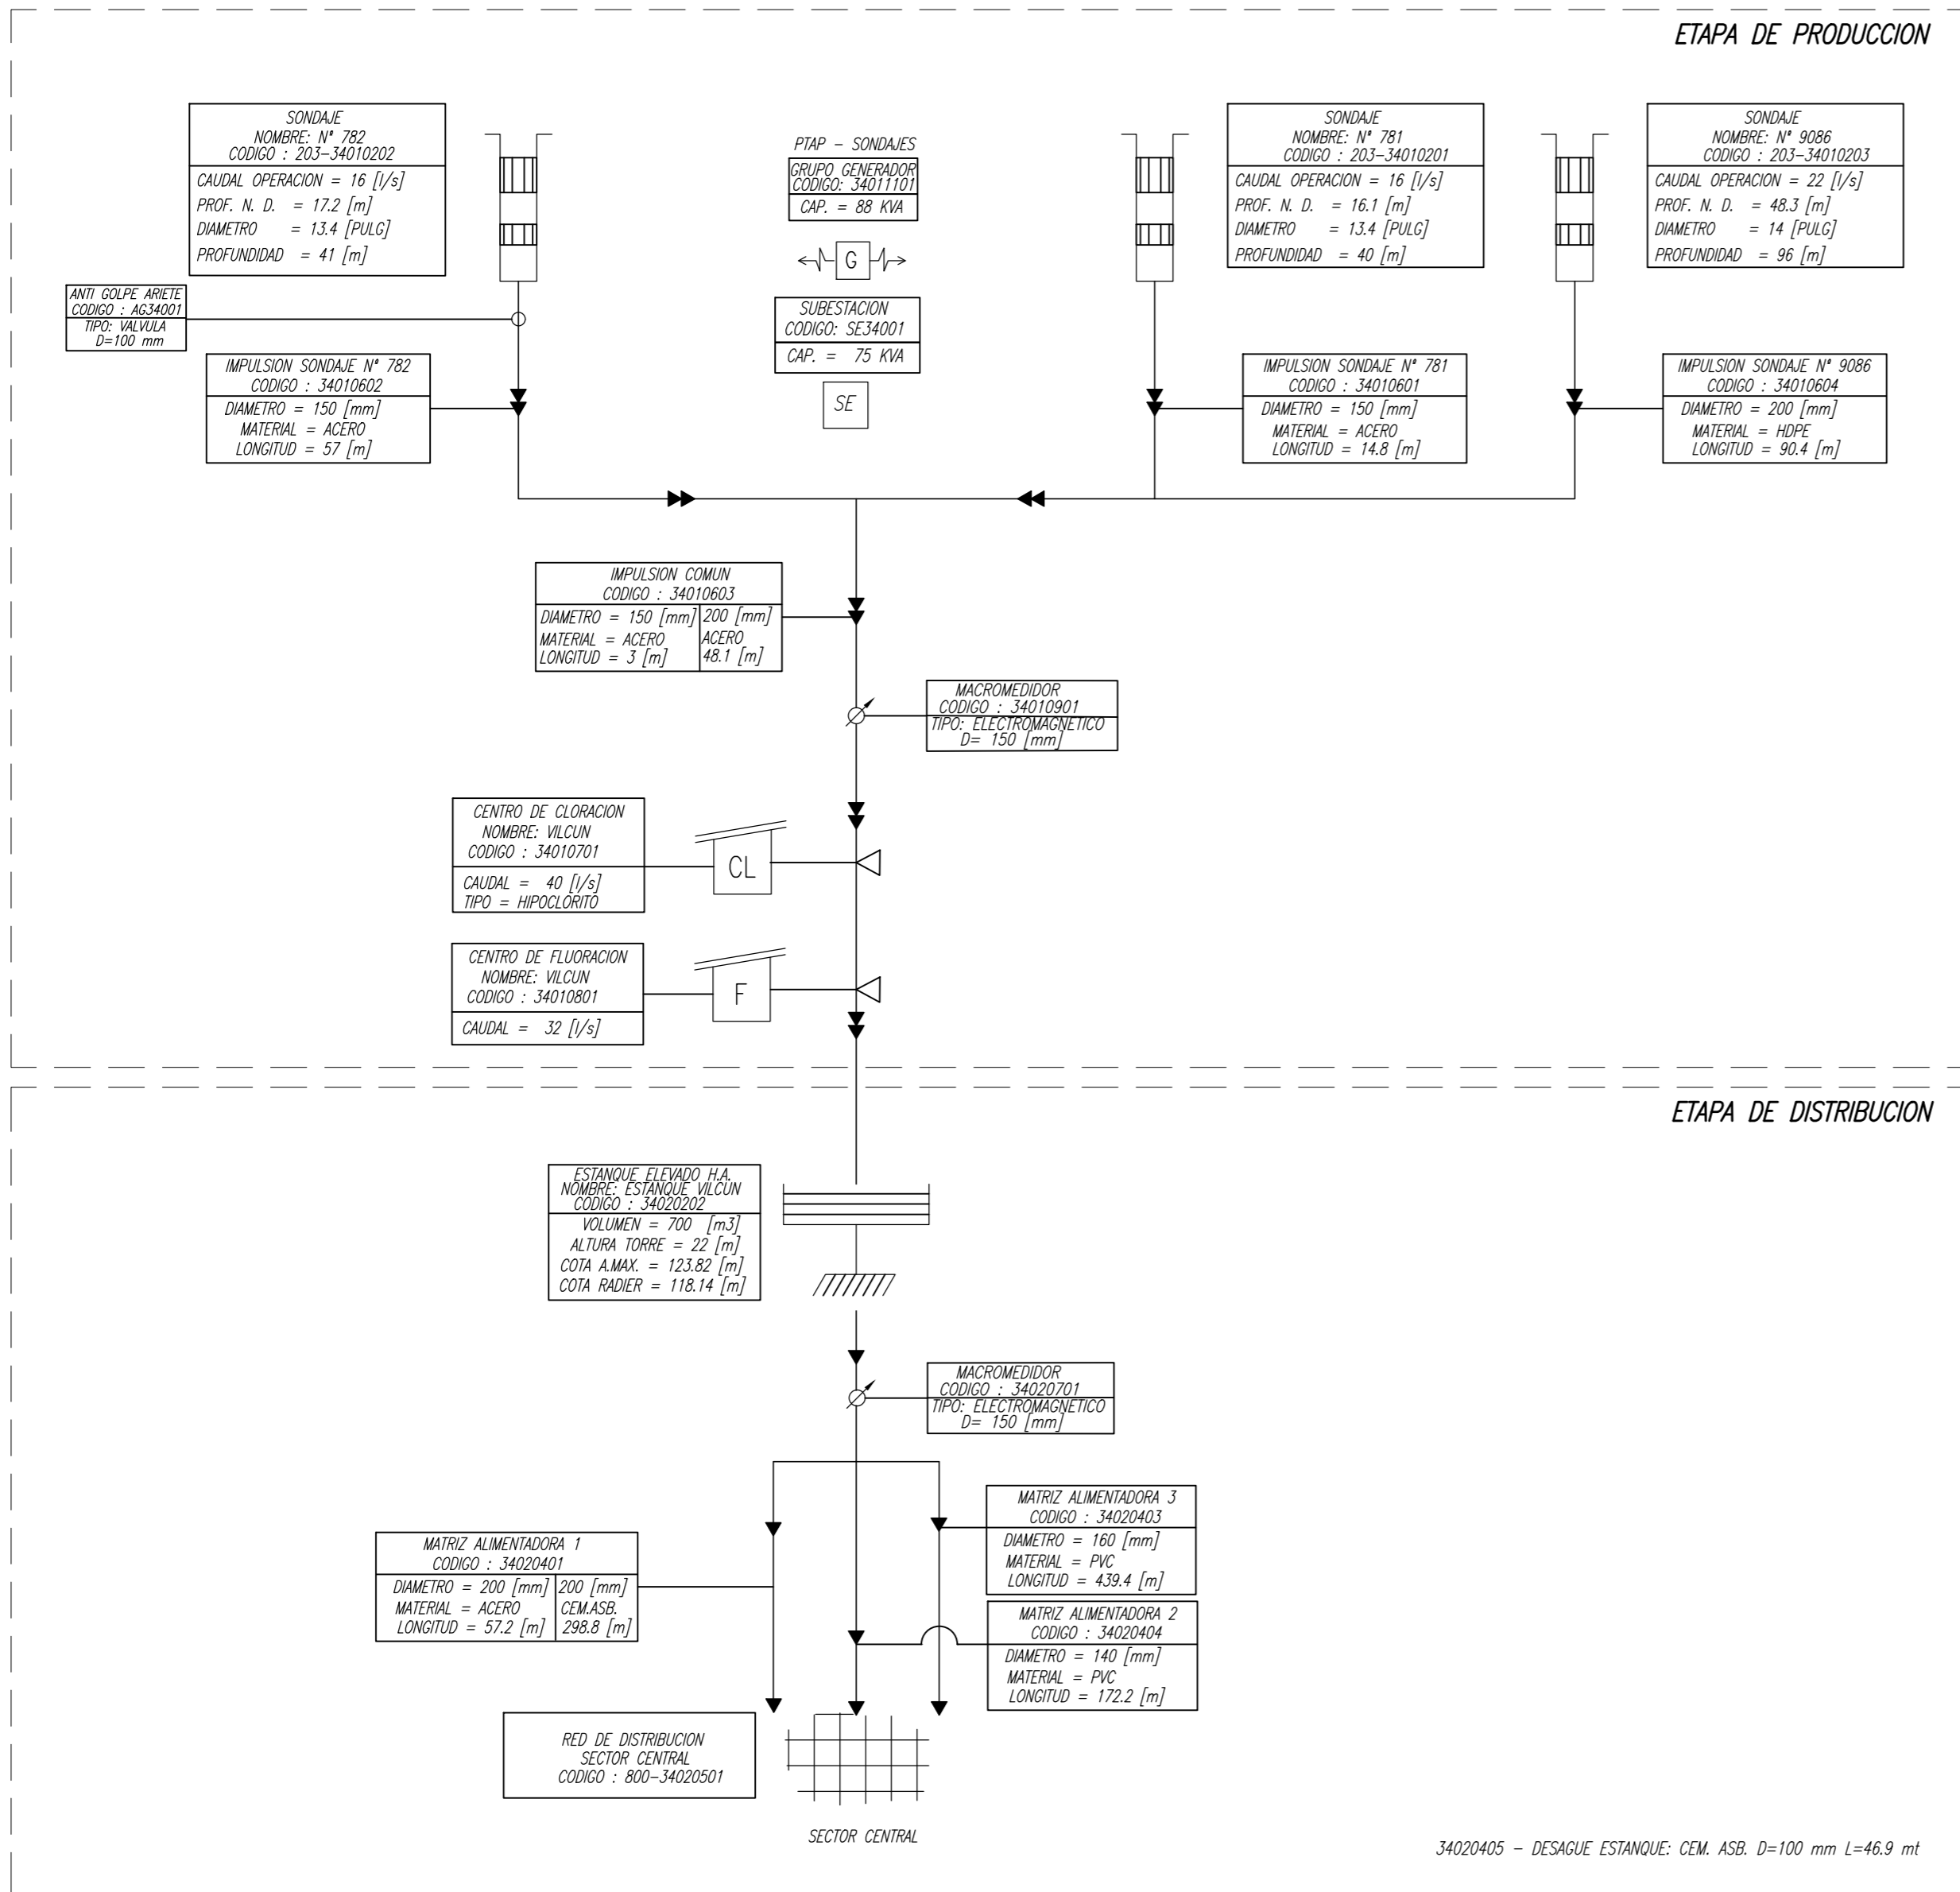

SIMBOLOGIA

aguas Araucanía

PLANES DE DESARROLLO 2020-2034

SISTEMA DE AGUAS SERVIDAS
ESQUEMA DE INFRAESTRUCTURA
DE OBRAS EXISTENTES
VILCUN

FECHA	PLANO N°	REV
JUNIO 2020	PD-VIL-AS-00	0

SIMBOLOGIA

agua Araucanía

PLANES DE DESARROLLO 2020-2034

SISTEMA DE AGUA POTABLE
ESQUEMA DE INFRAESTRUCTURA
DE OBRAS FUTURAS
VILCUN

FECHA	PLANO N°	REV
JUNIO 2020	PD-VIL-AP-00	0

SIMBOLOGIA

PLANES DE DESARROLLO 2020-2034

**SISTEMA DE AGUAS SERVIDAS
ESQUEMA DE INFRAESTRUCTURA
DE OBRAS FUTURAS
VILCUN**

FECHA	PLANO N°	REV
JUNIO 2020	PD-VIL-AS-00	0

SIMBOLOGIA

aguas Araucanía

PLANES DE DESARROLLO 2020-2034

**SISTEMA DE AGUA POTABLE
ESQUEMA DE INFRAESTRUCTURA
DE OBRAS EXISTENTES
VILCUN**

FECHA	PLANO N°	REV
JUNIO 2020	PD-VIL-AP-00	0