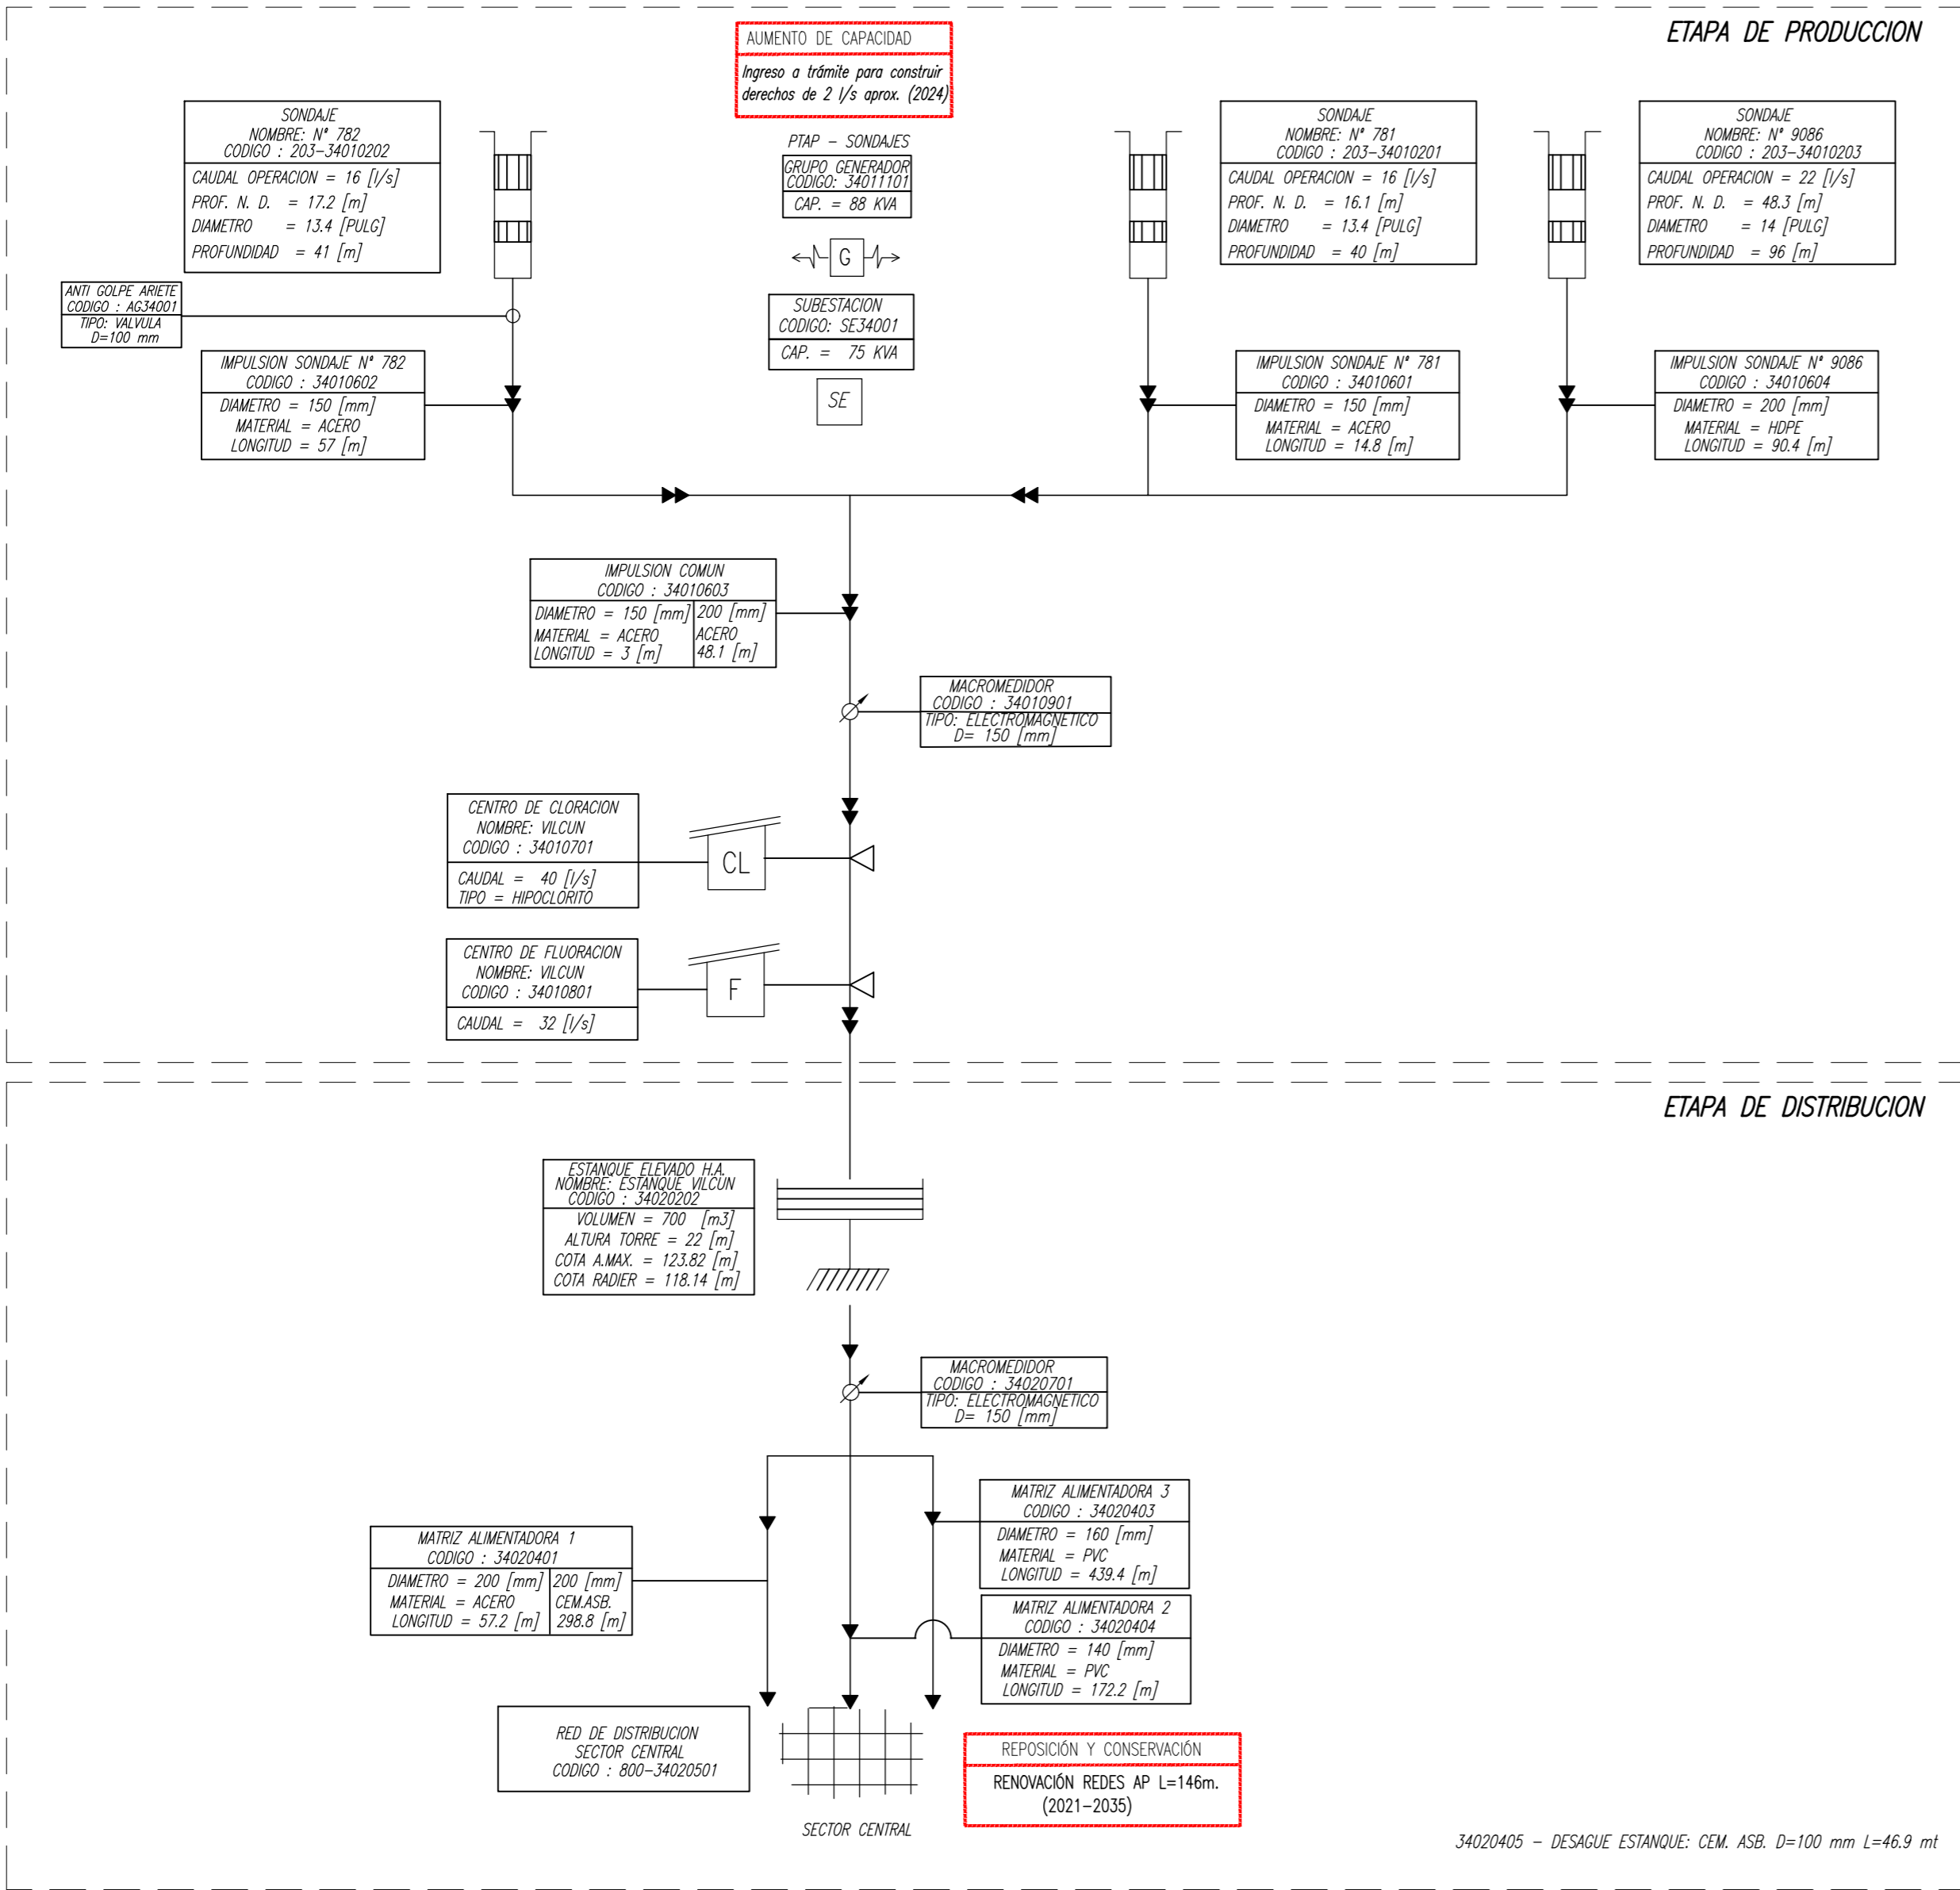

SIMBOLOGIA

aguas Araucanía

PLANES DE DESARROLLO 2020-2034

SISTEMA DE AGUAS SERVIDAS
ESQUEMA DE INFRAESTRUCTURA
DE OBRAS EXISTENTES
VILCUN

FECHA	PLANO N°	REV
JUNIO 2020	PD-VIL-AS-00	0

SIMBOLOGIA

agua Araucanía

PLANES DE DESARROLLO 2020-2034

SISTEMA DE AGUA POTABLE
ESQUEMA DE INFRAESTRUCTURA
DE OBRAS FUTURAS
VILCUN

FECHA	PLANO N°	REV
JUNIO 2020	PD-VIL-AP-00	0

SIMBOLOGIA

PLANES DE DESARROLLO 2020-2034

**SISTEMA DE AGUAS SERVIDAS
ESQUEMA DE INFRAESTRUCTURA
DE OBRAS FUTURAS
VILCUN**

FECHA	PLANO N°	REV
JUNIO 2020	PD-VIL-AS-00	0

SIMBOLOGIA

aguas Araucanía

PLANES DE DESARROLLO 2020-2034

**SISTEMA DE AGUA POTABLE
ESQUEMA DE INFRAESTRUCTURA
DE OBRAS EXISTENTES
VILCUN**

FECHA	PLANO N°	REV
JUNIO 2020	PD-VIL-AP-00	0